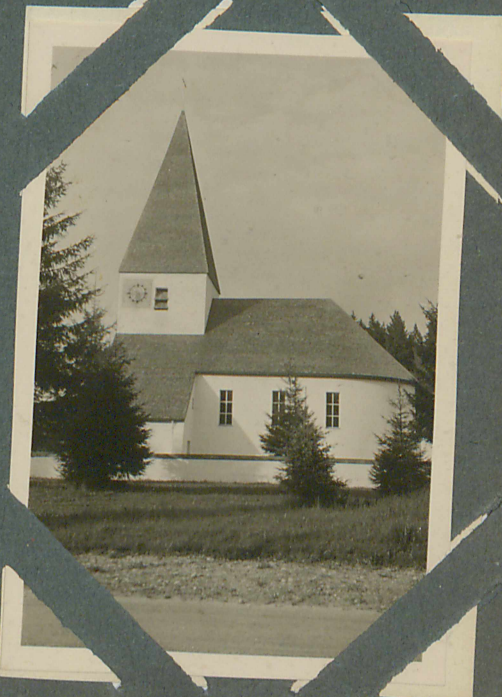

10.500.0181A

APR

POSTAL
CAP

POST
CARTE
danc

Sungala Sablana
Nutan Dyal
8.6.1936

Boğaziçi Üniversitesi

Arşiv ve Dokümantasyon Merkezi

Jale İnan Arşivi