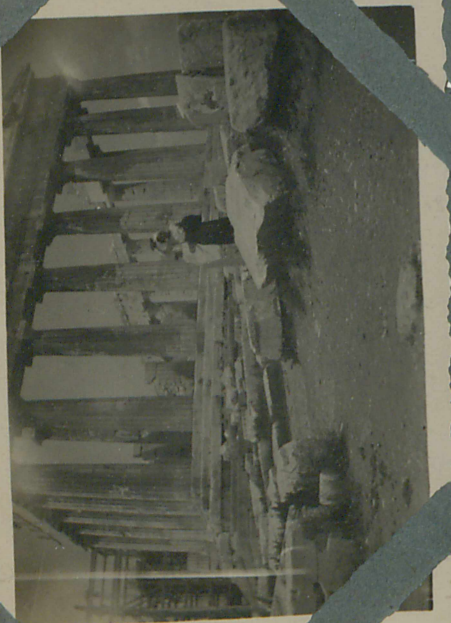

10.500.0181A

APR

POSTAL
CAP

POST
CARTE
danc

Sungala Sablana
Nutan Dyal
8.6.1936

Boğaziçi Üniversitesi

Arşiv ve Dokümantasyon Merkezi

Jale İnan Arşivi