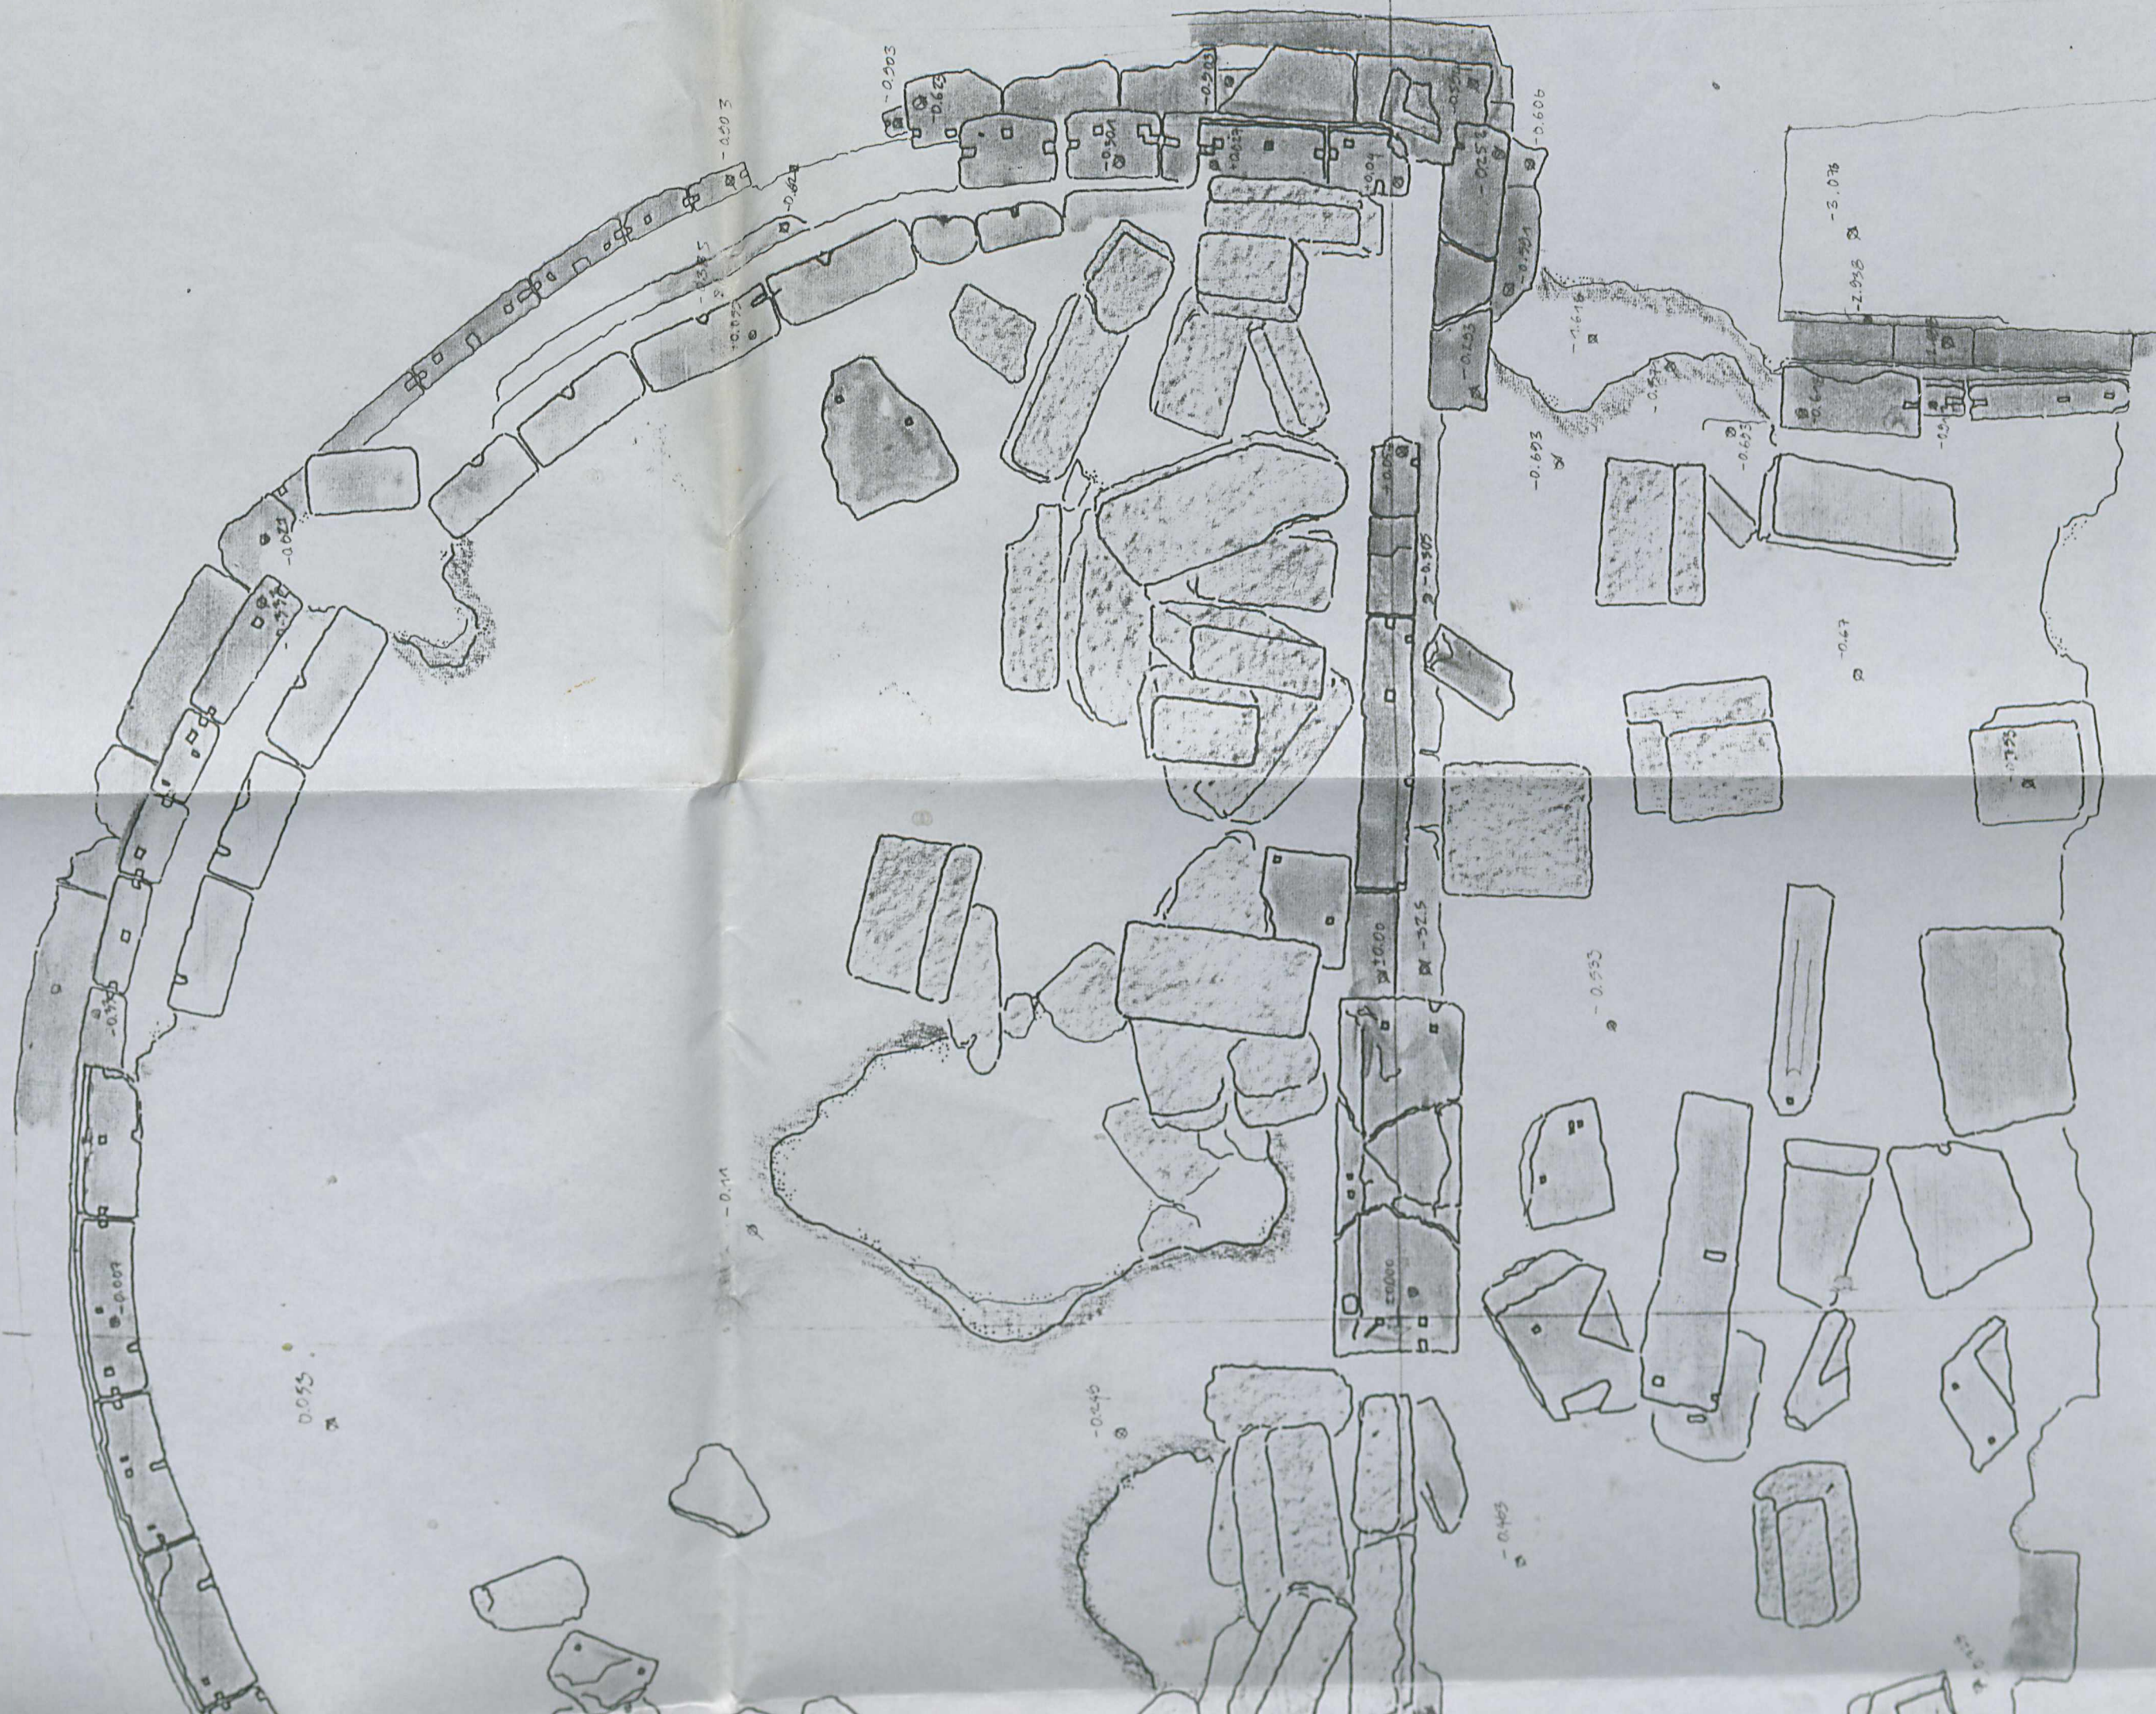

side

Tapmazi
Village Plan
1:50

25 JANUARY 1950

Boğaziçi Üniversitesi

Arşiv ve Dokümantasyon Merkezi

Jale İnan Arşivi

JALARC0201103