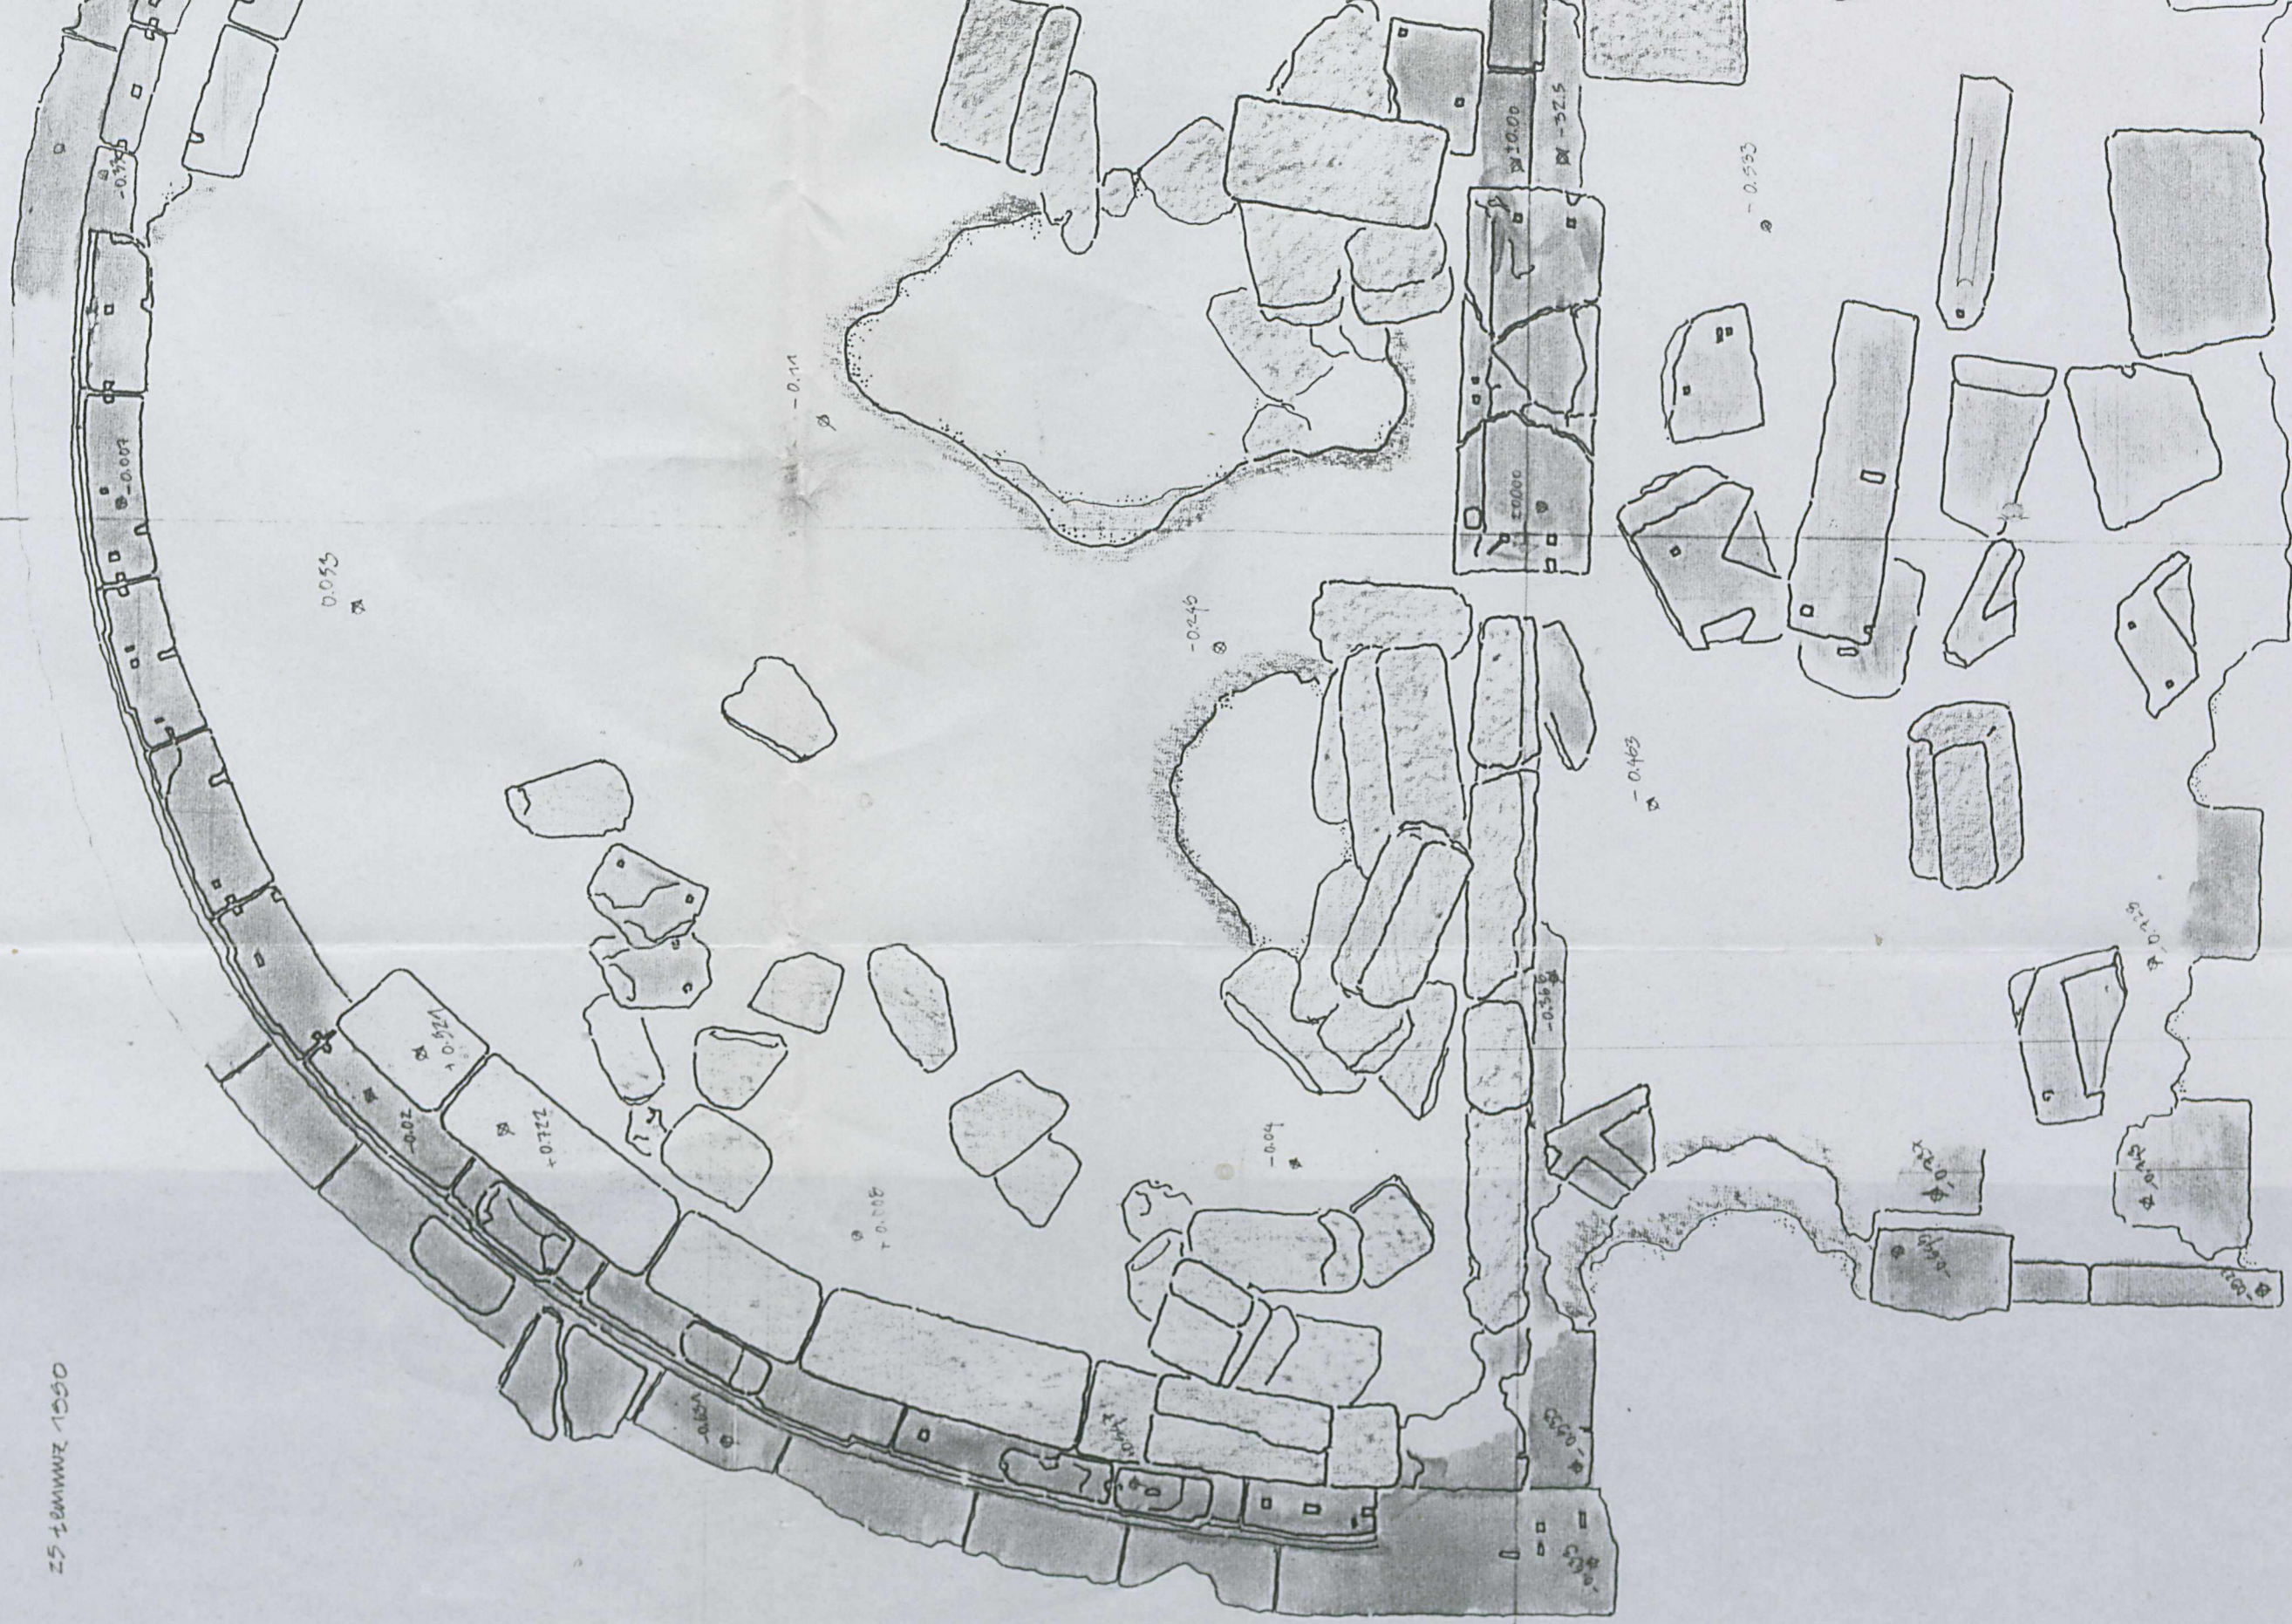

side

Tapmazi
Village Plan
1:50

25 JANUARY 1950

Boğaziçi Üniversitesi

Arşiv ve Dokümantasyon Merkezi

Jale İnan Arşivi

JALARC0201103